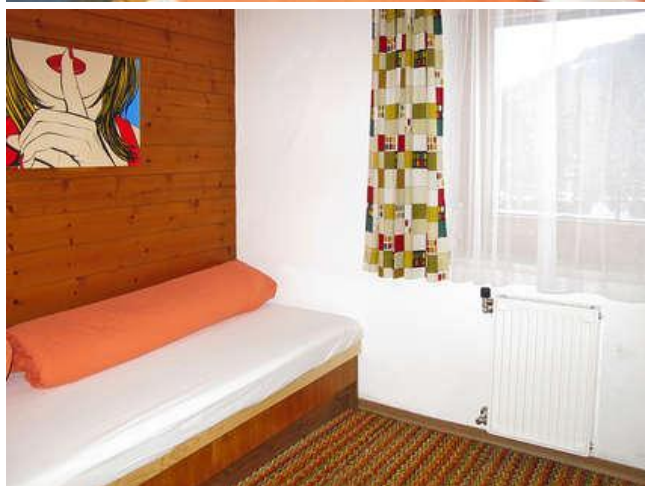

„Mariandl”, Mayrhofen

Kopējā ēdamtelpa 1.stāvā, vieta slēpēm un telpa slēpju zābakiem ar zābaku žāvētāju. Atpūtas telpas 2.stāvā ar TV n interneta pieslēgumu.

Guļamistabas – 1-2-3-vietīgas. Lielākoties ar izlietni istabā, bet dušu un tualeti gaitenī. Istabas ar visām ērtībām par piemaksu. Trešā stāva istabas ar vienkāršām mēbelēm ar atlaidi.

trīsvietīga istaba

vienvietīga istaba

istaba ar visām ērtībām (piemaksa)

istaba 3.stāvā (atlaide)